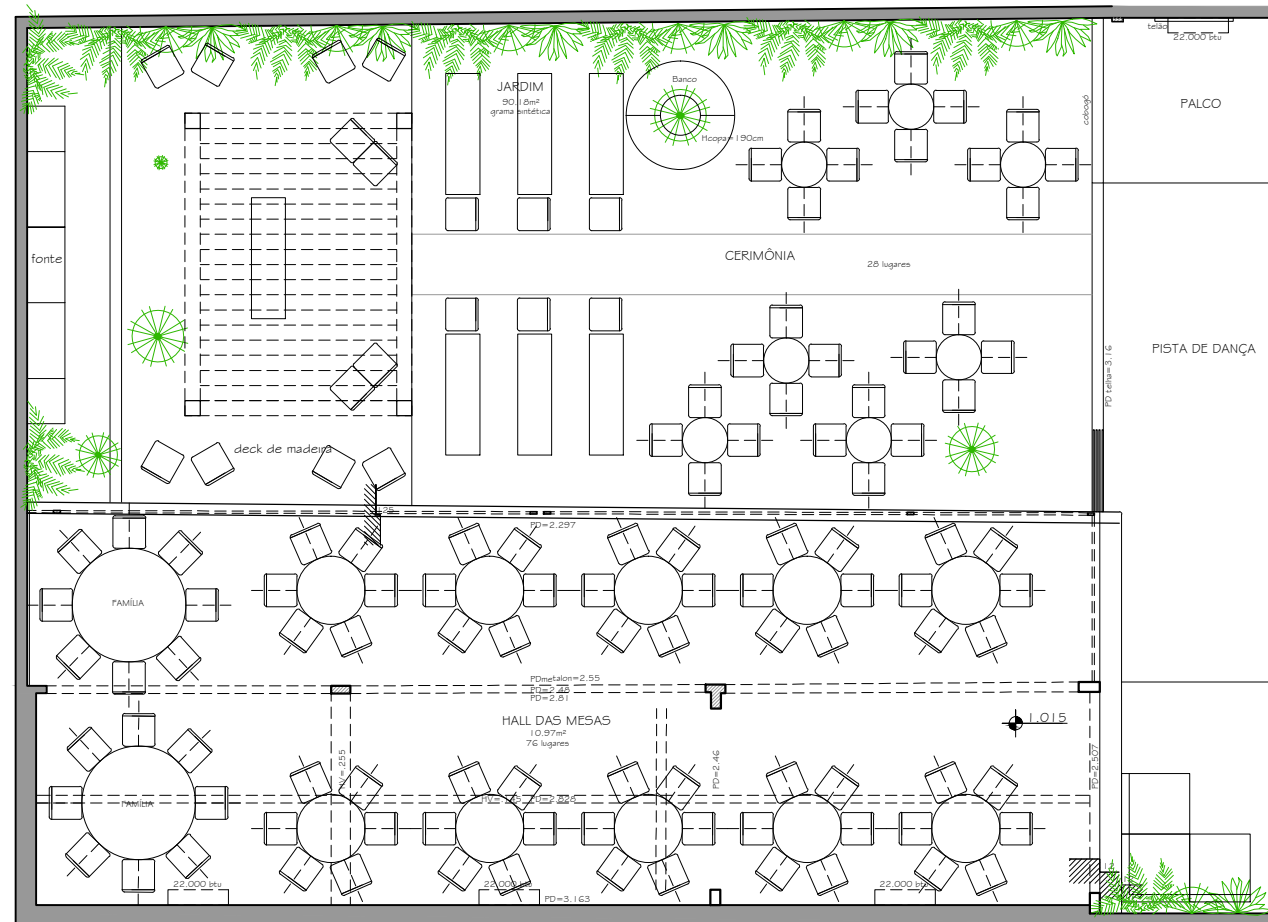

sol: 127 lugares

CERIMÔNIA
ESCALA 1:100

PÓS CERIMÔNIA
ESCALA 1:100

CASA OCRE ARQUITETURA
www.casaocre.com.br
contato@casaocre.com.br
Facebook: @casaocre
instagram: @casa_ocre

EMPREENDIMENTO:

ESCALA: 1:100	PRANCHA: 03/03	REVISÃO: EP 00	TÍTULO: LAYOUT ACESSÍVEL JARDIM COM SOL
DATA: JAN/19			