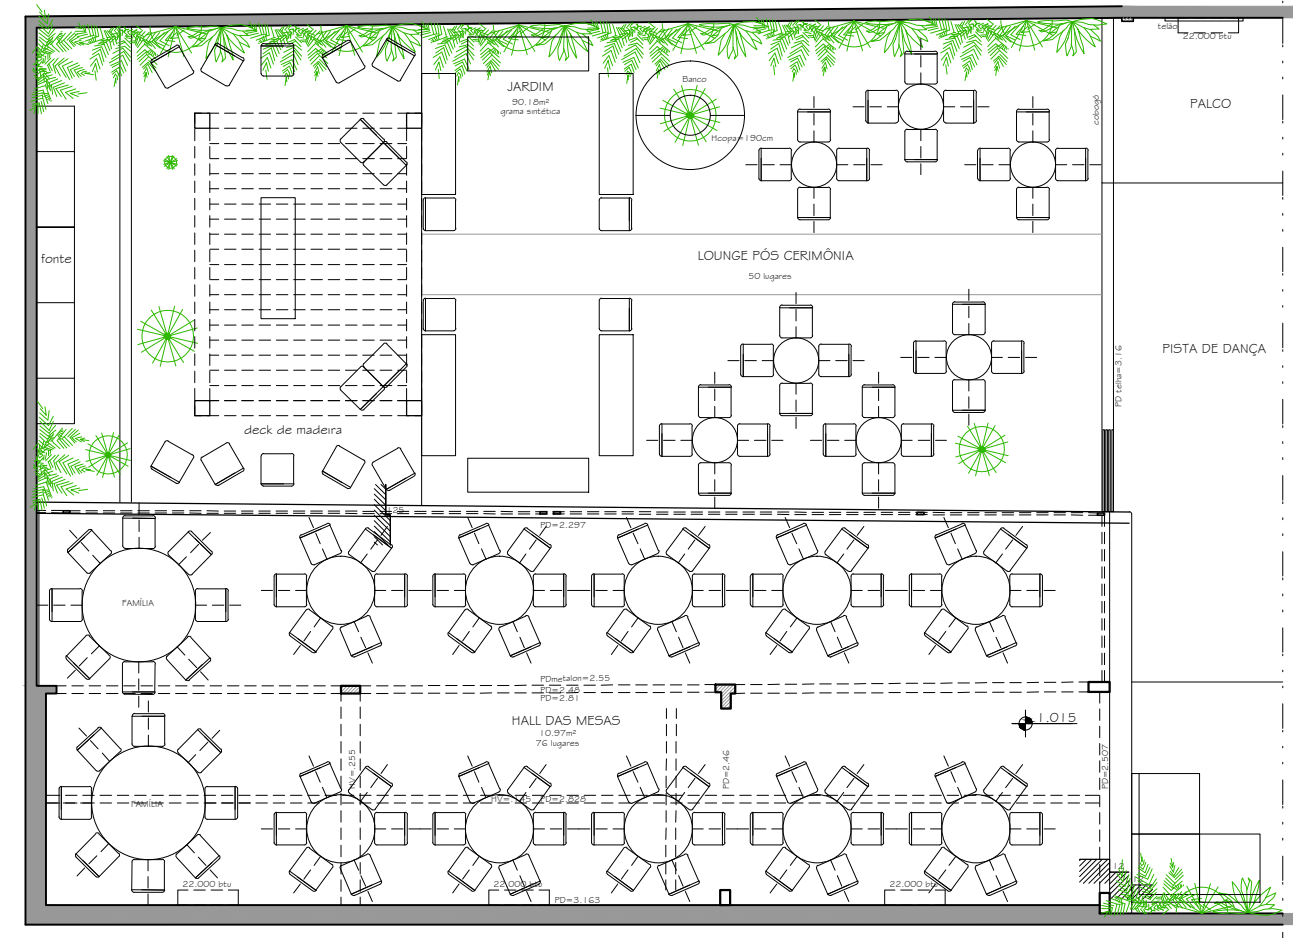

sol: 127 lugares

CERIMÔNIA
ESCALA 1:100

PÓS CERIMÔNIA
ESCALA 1:100

CASA OCRE ARQUITETURA
www.casaocre.com.br
contato@casaocre.com.br
Facebook: @casaocre
instagram: @casa_ocre

EMPREENDIMENTO:

ESCALA: 1:100	PRANCHA: 03/03	REVISÃO: EP 00	TÍTULO: LAYOUT ACESSÍVEL JARDIM COM SOL
DATA: JAN/19			